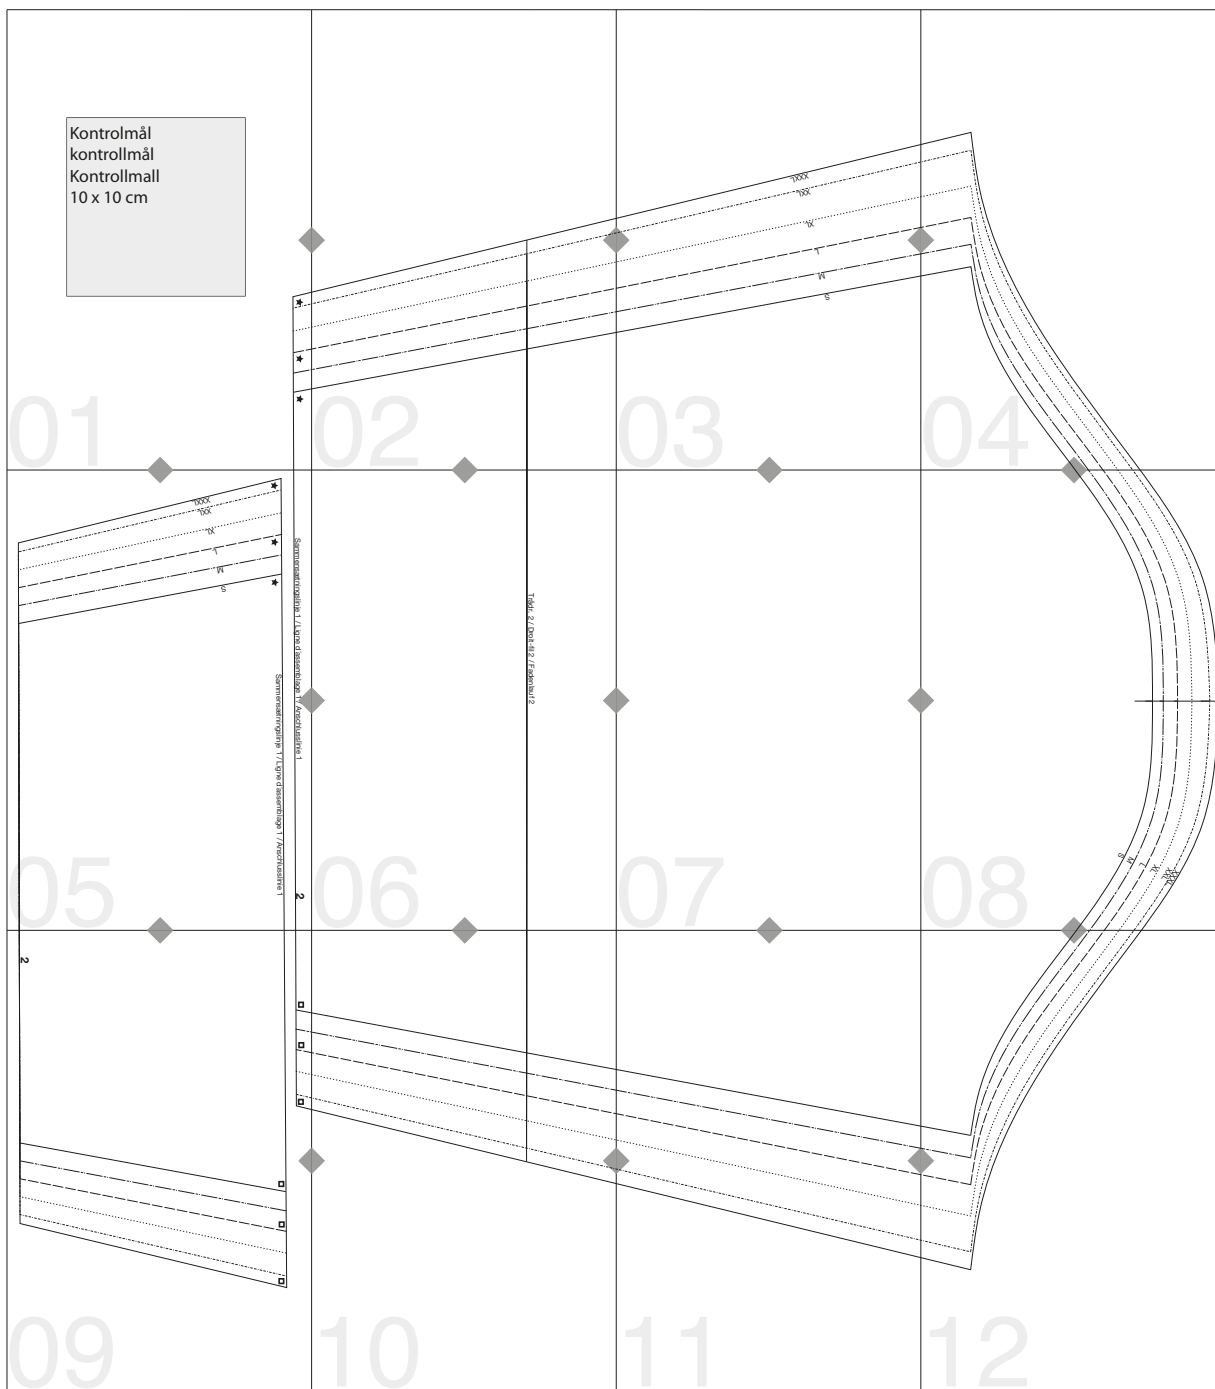

02.10.20.

Kontrolmål  
kontrollmål  
Kontrollmall  
10 x 10 cm

01

02

TXXX

TXX

TX

T

W

S

03

04

Sammensætningslinje 1 / Ligne d'assemblage 1 / Anschlusslinie 1

05

Trådr. 2 / Droit-fil 2 / Fadenlauf 2

06

07

08

S

M

T

XI

XXX  
XXX

2

09

10

12